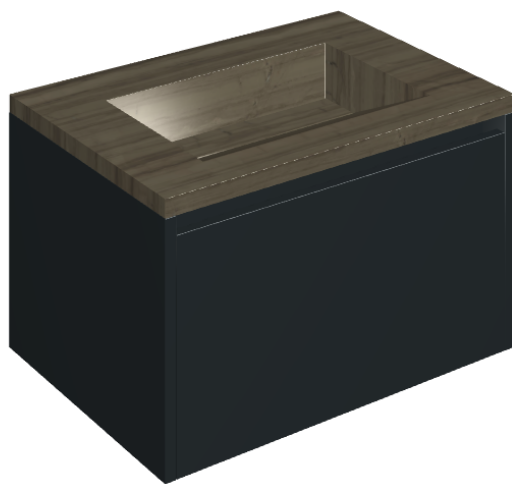

## Washbasin 70 Black

Rivestimento del  
prodotto

Charme Advance  
Elegant Brown Lux

I colori e le altre caratteristiche estetiche delle piastrelle presenti nelle illustrazioni presenti sul sito sono puramente indicativi. Guarda sempre i campioni di persona prima dell'acquisto.