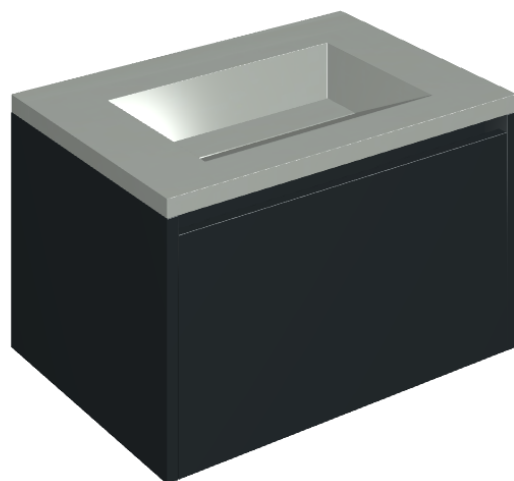

SCHEDA DI CONFIGURAZIONE

Cod. art.: 620810000024

Fly Air

Washbasin 70 Black

Rivestimento del
prodotto

Metropolis Glass Sky
Lux

I colori e le altre caratteristiche estetiche delle piastrelle presenti nelle illustrazioni presenti sul sito sono puramente indicativi. Guarda sempre i campioni di persona prima dell'acquisto.