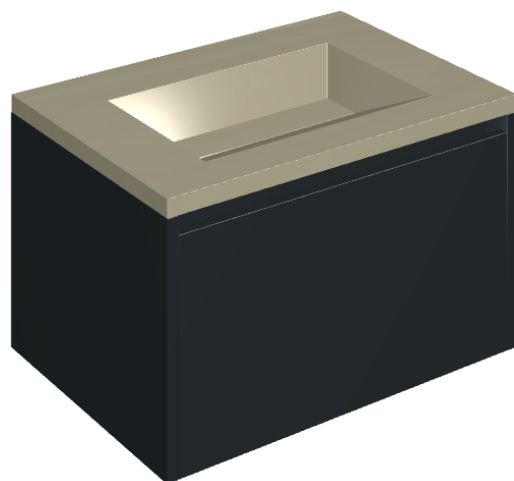

SCHEDA DI CONFIGURAZIONE

Cod. art.: 620810000024

Fly Air

Washbasin 70 Black

Rivestimento del
prodotto

Metropolis Glass Sand
Lux

I colori e le altre caratteristiche estetiche delle piastrelle presenti nelle illustrazioni presenti sul sito sono puramente indicativi. Guarda sempre i campioni di persona prima dell'acquisto.