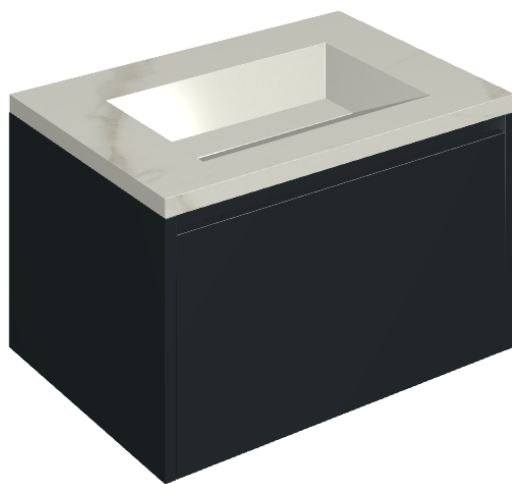

SCHEDA DI CONFIGURAZIONE

Cod. art.: 620810000024

Fly Air

Washbasin 70 Black

Rivestimento del
prodotto

Metropolis Calacatta
Gold Matt

I colori e le altre caratteristiche estetiche delle piastrelle presenti nelle illustrazioni presenti sul sito sono puramente indicativi. Guarda sempre i campioni di persona prima dell'acquisto.