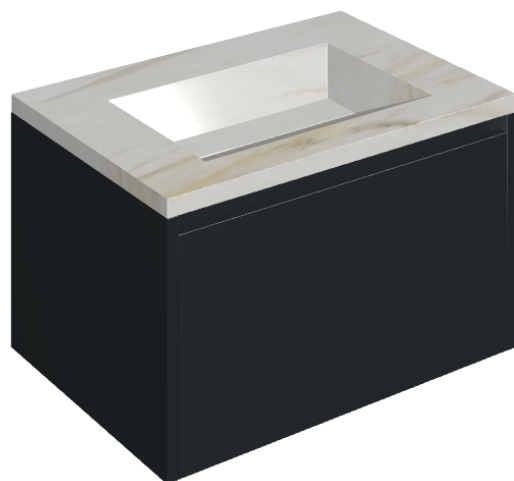

SCHEDA DI CONFIGURAZIONE

Cod. art.: 620810000024

Fly Air

Washbasin 70 Black

Rivestimento del
prodotto

Stellaris Carrara Ivory
Matt

I colori e le altre caratteristiche estetiche delle piastrelle presenti nelle illustrazioni presenti sul sito sono puramente indicativi. Guarda sempre i campioni di persona prima dell'acquisto.