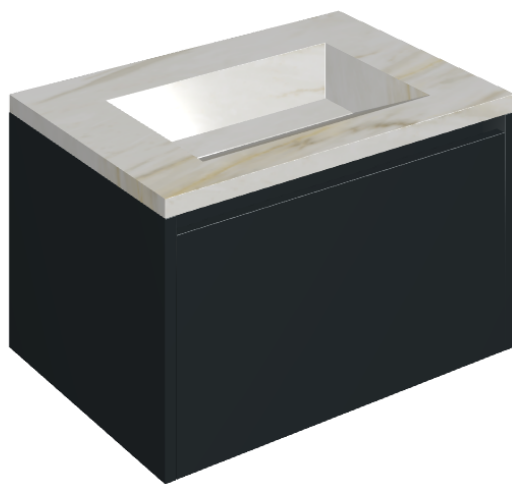

SCHEDA DI CONFIGURAZIONE

Cod. art.: 620810000024

Fly Air

Washbasin 70 Black

Rivestimento del
prodotto

Stellaris Carrara Ivory
Matt

I colori e le altre caratteristiche estetiche delle piastrelle presenti nelle illustrazioni presenti sul sito sono puramente indicativi. Guarda sempre i campioni di persona prima dell'acquisto.