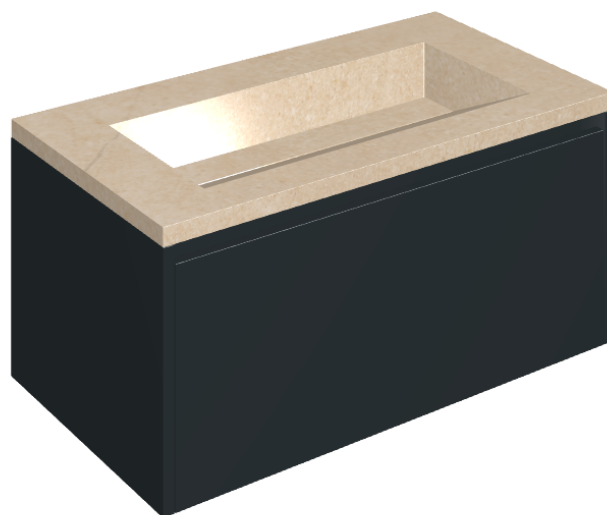

SCHEDA DI CONFIGURAZIONE

Cod. art.: 620810000025

Fly Air

Washbasin 90 Black

Rivestimento del
prodotto

Contempora Flare
Honed Satin

I colori e le altre caratteristiche estetiche delle piastrelle presenti nelle illustrazioni presenti sul sito sono puramente indicativi. Guarda sempre i campioni di persona prima dell'acquisto.