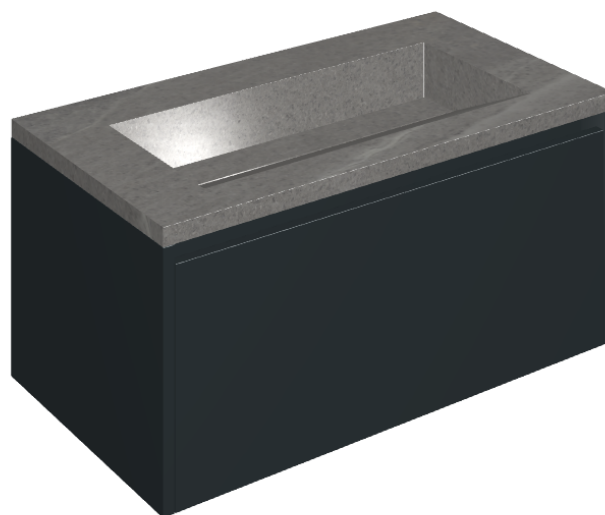

## Washbasin 90 Black

Rivestimento del  
prodotto

Contempora Carbon  
Honed Satin

I colori e le altre caratteristiche estetiche delle piastrelle presenti nelle illustrazioni presenti sul sito sono puramente indicativi. Guarda sempre i campioni di persona prima dell'acquisto.