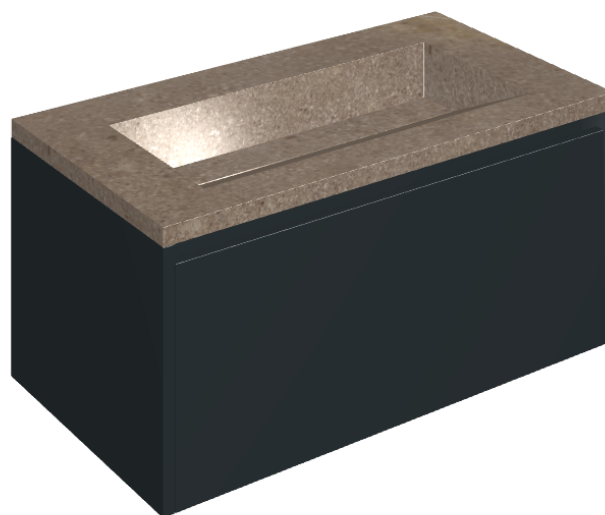

SCHEDA DI CONFIGURAZIONE

Cod. art.:

620810000025

Fly Air

Washbasin 90 Black

Rivestimento del
prodotto

Contempora Burn
Honed Satin

I colori e le altre caratteristiche estetiche delle piastrelle presenti nelle illustrazioni presenti sul sito sono puramente indicativi. Guarda sempre i campioni di persona prima dell'acquisto.

Trova il punto vendita
autorizzato più vicino:

<https://kz.italonceramica.ru/ru/home/dealer/>

ITALON HOME

© COPYRIGHT ITALON - АО Керамогранитный завод 142800, Россия, Московская область, г. Ступино, Староситненское шоссе, вл. 32 - Тел. +7 495 2251322 / Факс +7 495 2251346