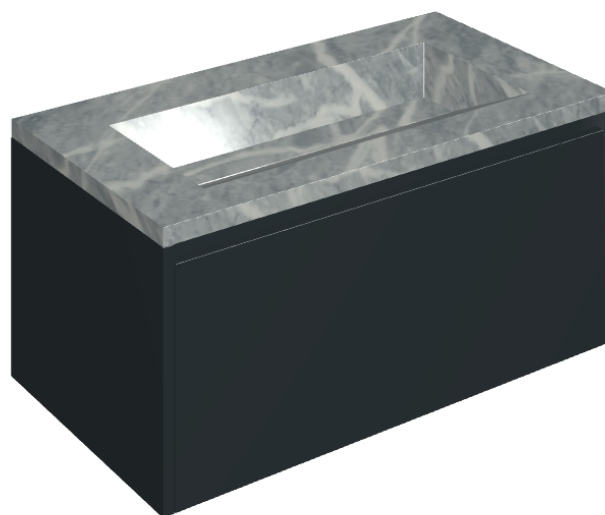

## Washbasin 90 Black

Rivestimento del  
prodotto

Charme Extra Atlantic  
Matt

I colori e le altre caratteristiche estetiche delle piastrelle presenti nelle illustrazioni presenti sul sito sono puramente indicativi. Guarda sempre i campioni di persona prima dell'acquisto.