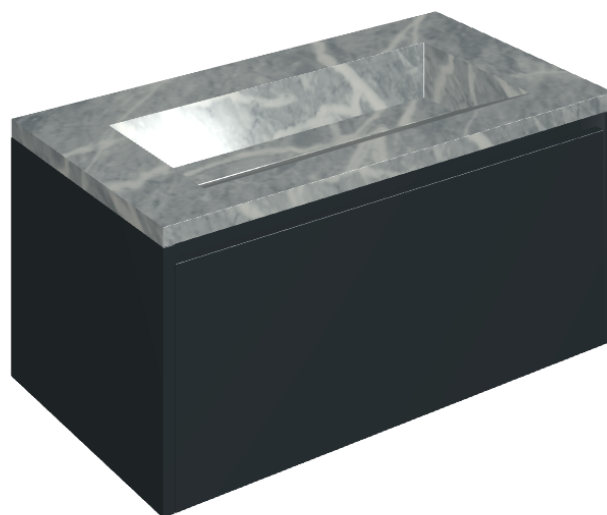

SCHEDA DI CONFIGURAZIONE

Cod. art.: 620810000025

Fly Air

Washbasin 90 Black

Rivestimento del
prodotto

Charme Extra Atlantic
Matt

I colori e le altre caratteristiche estetiche delle piastrelle presenti nelle illustrazioni presenti sul sito sono puramente indicativi. Guarda sempre i campioni di persona prima dell'acquisto.