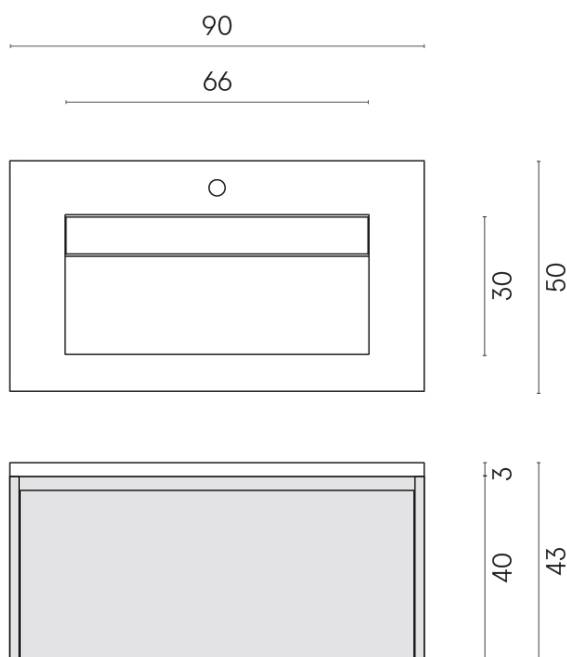

SCHEDA DI CONFIGURAZIONE

Cod. art.: 620810000025

Fly Air

Washbasin 90 Black

Rivestimento del
prodotto

Genesis Venus Cream
Matt

I colori e le altre caratteristiche estetiche delle piastrelle presenti nelle illustrazioni presenti sul sito sono puramente indicativi. Guarda sempre i campioni di persona prima dell'acquisto.