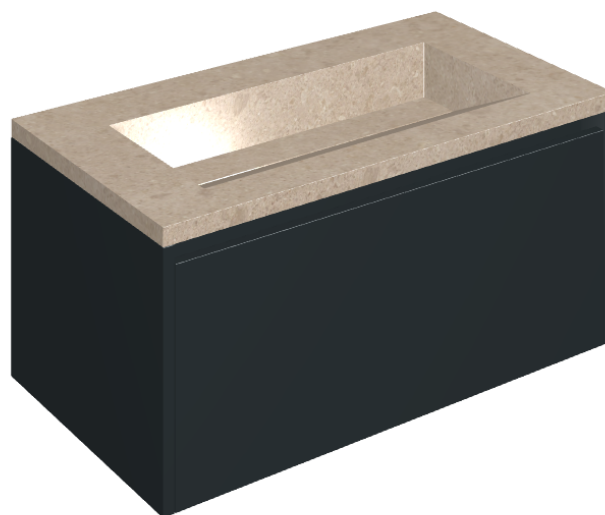

## Washbasin 90 Black

Rivestimento del  
prodotto

Genesis Venus Cream  
Matt

I colori e le altre caratteristiche estetiche delle piastrelle presenti nelle illustrazioni presenti sul sito sono puramente indicativi. Guarda sempre i campioni di persona prima dell'acquisto.