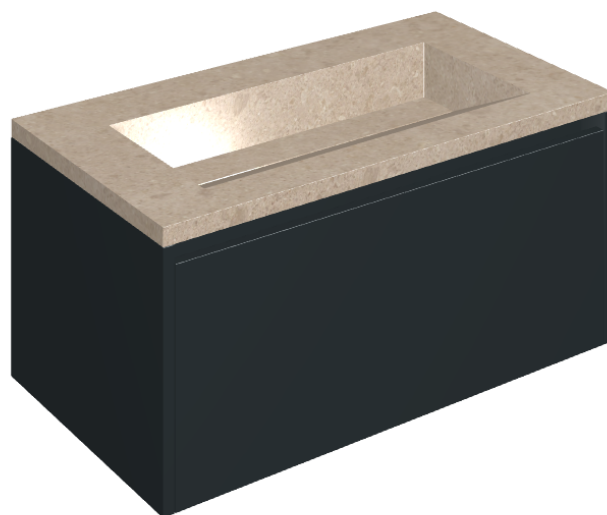

SCHEDA DI CONFIGURAZIONE

Cod. art.: 620810000025

Fly Air

Washbasin 90 Black

Rivestimento del
prodotto

Genesis Venus Cream
Matt

I colori e le altre caratteristiche estetiche delle piastrelle presenti nelle illustrazioni presenti sul sito sono puramente indicativi. Guarda sempre i campioni di persona prima dell'acquisto.