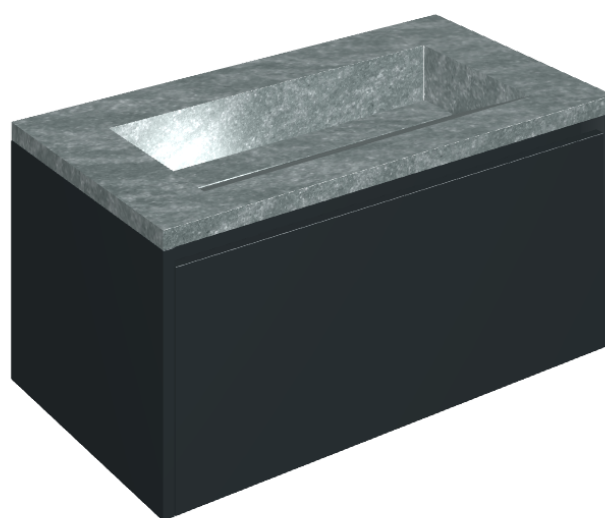

SCHEDA DI CONFIGURAZIONE

Cod. art.: 620810000025

Fly Air

Washbasin 90 Black

Rivestimento del
prodotto

Genesis Jupiter Silver
Matt

I colori e le altre caratteristiche estetiche delle piastrelle presenti nelle illustrazioni presenti sul sito sono puramente indicativi. Guarda sempre i campioni di persona prima dell'acquisto.