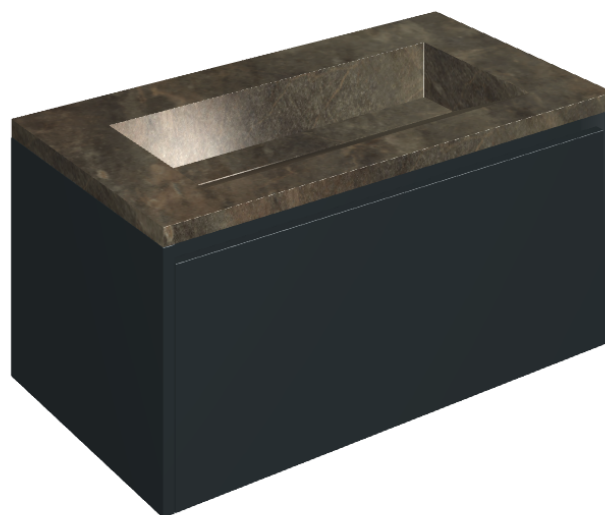

SCHEDA DI CONFIGURAZIONE

Cod. art.: 620810000025

Fly Air

Washbasin 90 Black

Rivestimento del prodotto

Genesis Mercury
Brown Matt

I colori e le altre caratteristiche estetiche delle piastrelle presenti nelle illustrazioni presenti sul sito sono puramente indicativi. Guarda sempre i campioni di persona prima dell'acquisto.