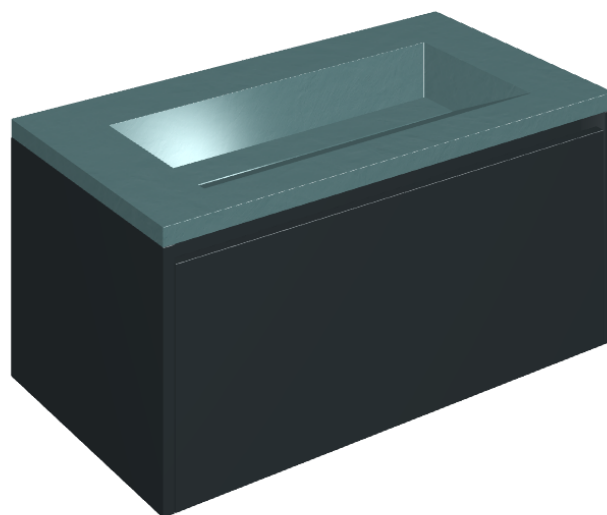

SCHEDA DI CONFIGURAZIONE

Cod. art.:

620810000025

Fly Air

Washbasin 90 Black

Rivestimento del
prodotto

Surface Ocean Honed
Satin

I colori e le altre caratteristiche estetiche delle piastrelle presenti nelle illustrazioni presenti sul sito sono puramente indicativi. Guarda sempre i campioni di persona prima dell'acquisto.