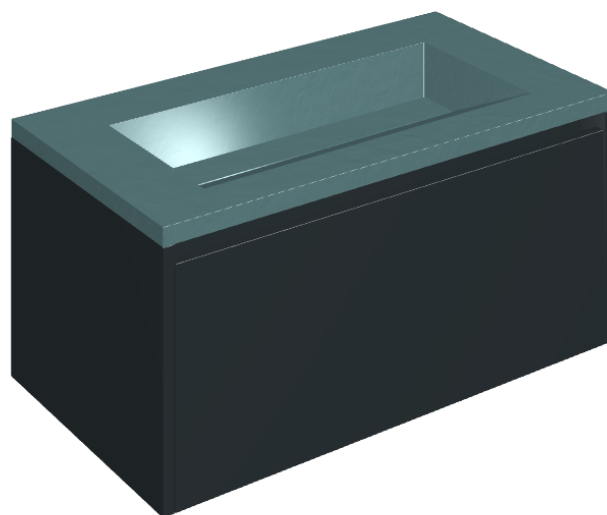

SCHEDA DI CONFIGURAZIONE

Cod. art.: 620810000025

## Washbasin 90 Black

Rivestimento del  
prodotto

Surface Ocean Honed  
Satin

I colori e le altre caratteristiche estetiche delle piastrelle presenti nelle illustrazioni presenti sul sito sono puramente indicativi. Guarda sempre i campioni di persona prima dell'acquisto.