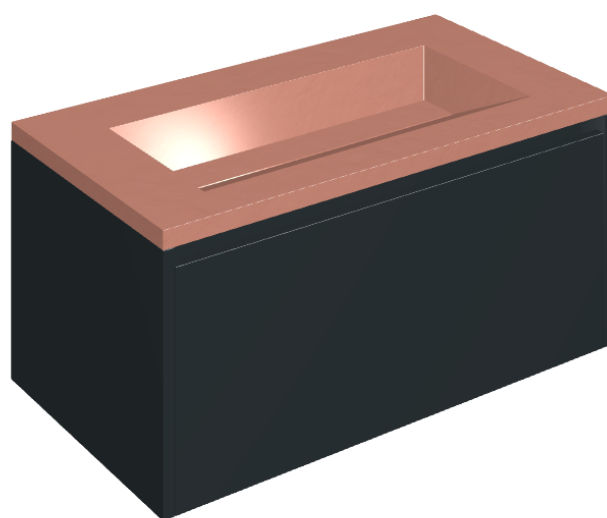

SCHEDA DI CONFIGURAZIONE

Cod. art.: 620810000025

Fly Air

Washbasin 90 Black

Rivestimento del
prodotto

Surface Scarlet
Honed Satin

I colori e le altre caratteristiche estetiche delle piastrelle presenti nelle illustrazioni presenti sul sito sono puramente indicativi. Guarda sempre i campioni di persona prima dell'acquisto.