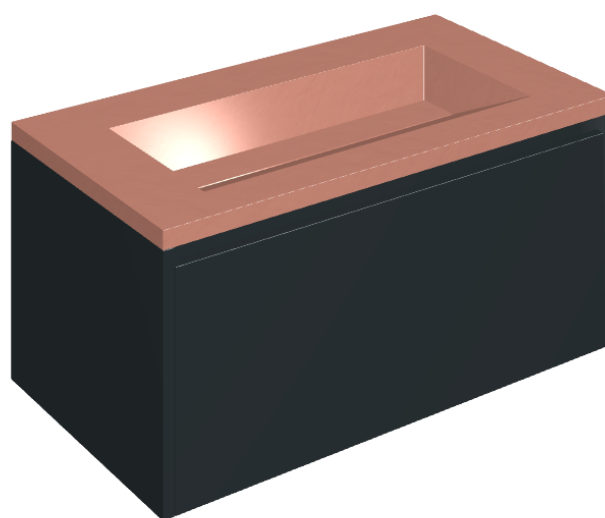

SCHEDA DI CONFIGURAZIONE

Cod. art.: 620810000025

## Washbasin 90 Black

Rivestimento del  
prodotto

Surface Scarlet  
Honed Satin

I colori e le altre caratteristiche estetiche delle piastrelle presenti nelle illustrazioni presenti sul sito sono puramente indicativi. Guarda sempre i campioni di persona prima dell'acquisto.