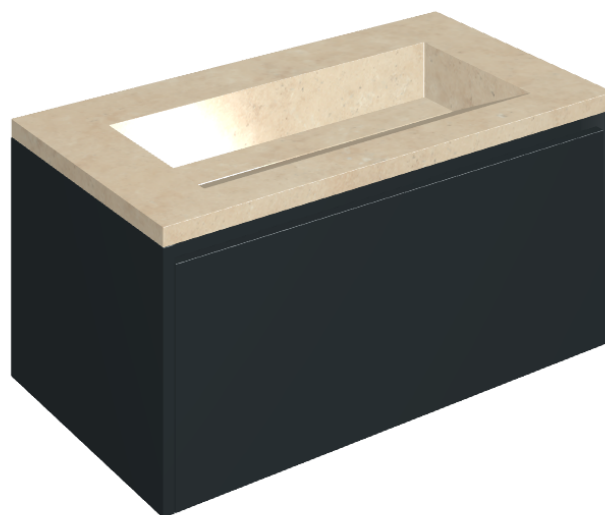

SCHEDA DI CONFIGURAZIONE

Cod. art.: 620810000025

Fly Air

Washbasin 90 Black

Rivestimento del
prodotto

Room Beige Stone
Honed Satin

I colori e le altre caratteristiche estetiche delle piastrelle presenti nelle illustrazioni presenti sul sito sono puramente indicativi. Guarda sempre i campioni di persona prima dell'acquisto.