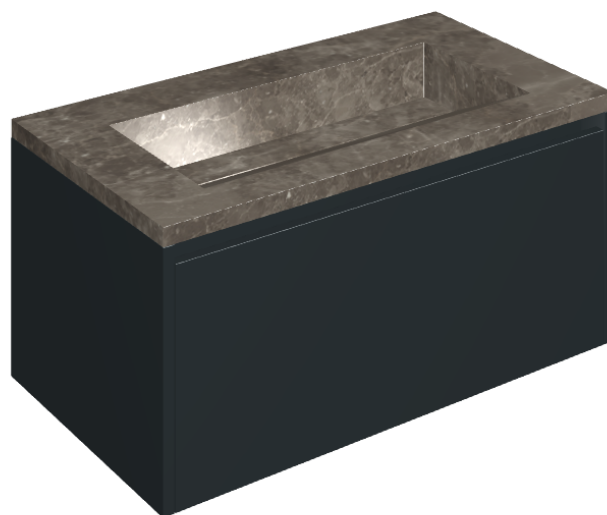

## Washbasin 90 Black

Rivestimento del  
prodotto

Room Grey Stone  
Honed Satin

I colori e le altre caratteristiche estetiche delle piastrelle presenti nelle illustrazioni presenti sul sito sono puramente indicativi. Guarda sempre i campioni di persona prima dell'acquisto.