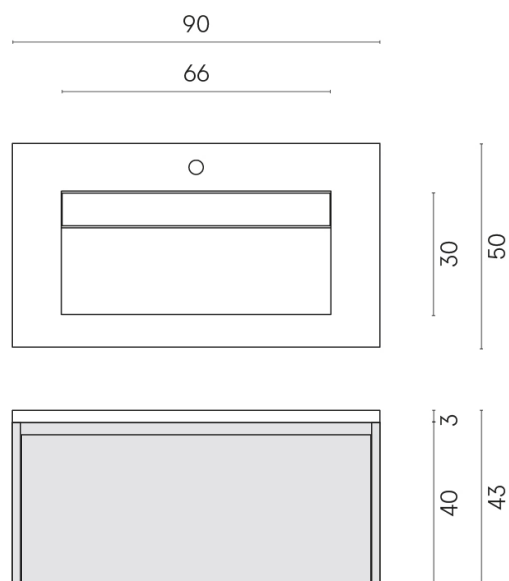

SCHEDA DI CONFIGURAZIONE

Cod. art.:

620810000025

Fly Air

Washbasin 90 Black

Rivestimento del
prodotto

Room Black Stone
Honed Satin

I colori e le altre caratteristiche estetiche delle piastrelle presenti nelle illustrazioni presenti sul sito sono puramente indicativi. Guarda sempre i campioni di persona prima dell'acquisto.