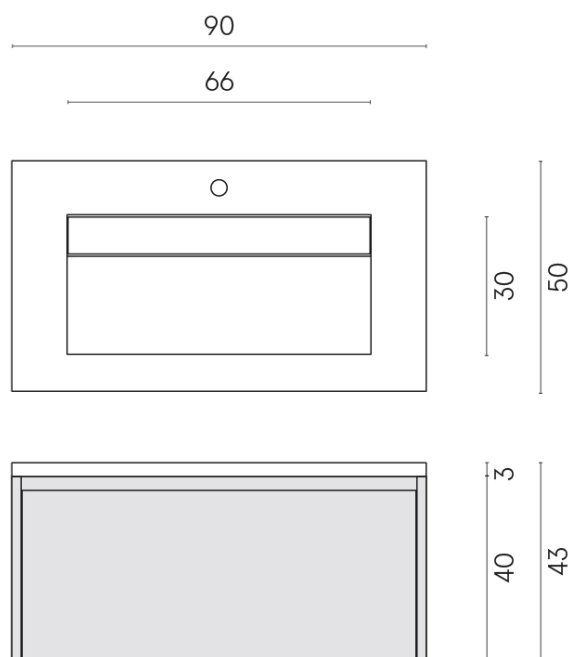

SCHEDA DI CONFIGURAZIONE

Cod. art.: 620810000025

Fly Air

Washbasin 90 Black

Rivestimento del
prodotto
Millennium Silver Matt

I colori e le altre caratteristiche estetiche delle piastrelle presenti nelle illustrazioni presenti sul sito sono puramente indicativi. Guarda sempre i campioni di persona prima dell'acquisto.