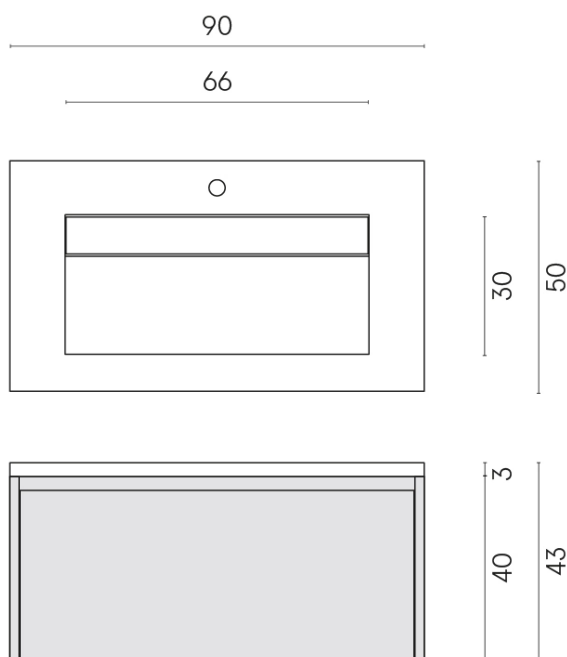

SCHEDA DI CONFIGURAZIONE

Cod. art.: 620810000025

Fly Air

Washbasin 90 Black

Rivestimento del
prodotto
Millennium Black Matt

I colori e le altre caratteristiche estetiche delle piastrelle presenti nelle illustrazioni presenti sul sito sono puramente indicativi. Guarda sempre i campioni di persona prima dell'acquisto.