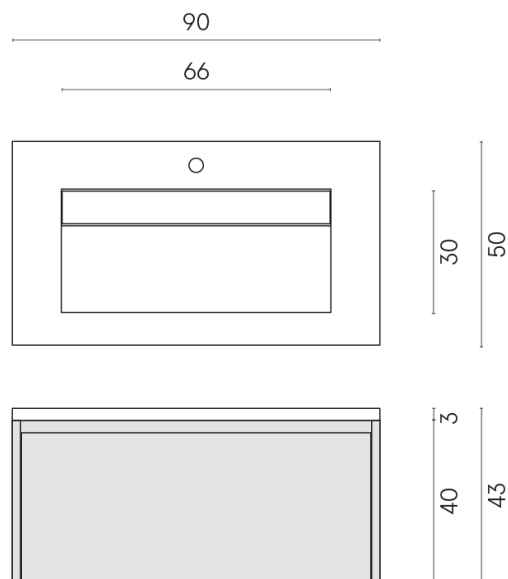

SCHEDA DI CONFIGURAZIONE

Cod. art.: 620810000025

Fly Air

Washbasin 90 Black

Rivestimento del
prodotto
Millennium Black Matt

I colori e le altre caratteristiche estetiche delle piastrelle presenti nelle illustrazioni presenti sul sito sono puramente indicativi. Guarda sempre i campioni di persona prima dell'acquisto.