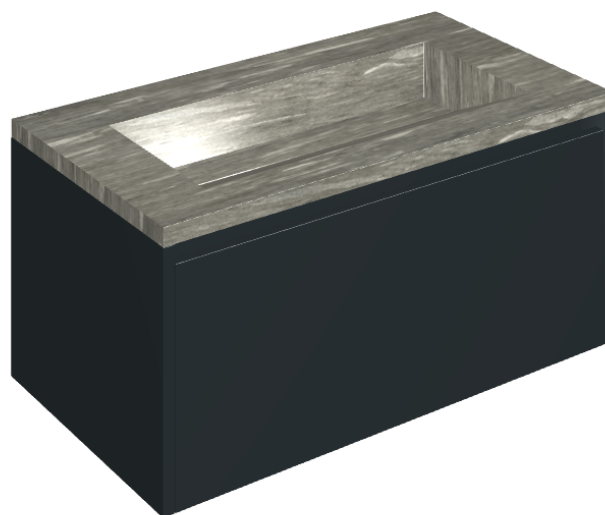

## Washbasin 90 Black

Rivestimento del prodotto

Skyfall Grigio Alpino Matt

I colori e le altre caratteristiche estetiche delle piastrelle presenti nelle illustrazioni presenti sul sito sono puramente indicativi. Guarda sempre i campioni di persona prima dell'acquisto.