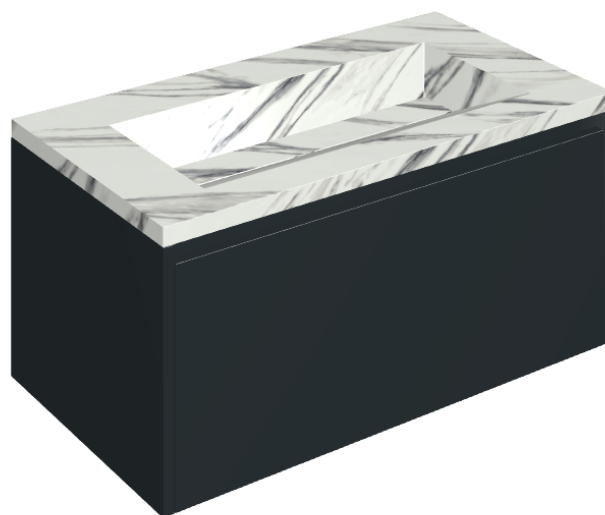

SCHEDA DI CONFIGURAZIONE

Cod. art.:

620810000025

Fly Air

Washbasin 90 Black

Rivestimento del
prodotto

Charme Deluxe
Statuario Fantastico
Matt

I colori e le altre caratteristiche estetiche delle piastrelle presenti nelle illustrazioni presenti sul sito sono puramente indicativi. Guarda sempre i campioni di persona prima dell'acquisto.