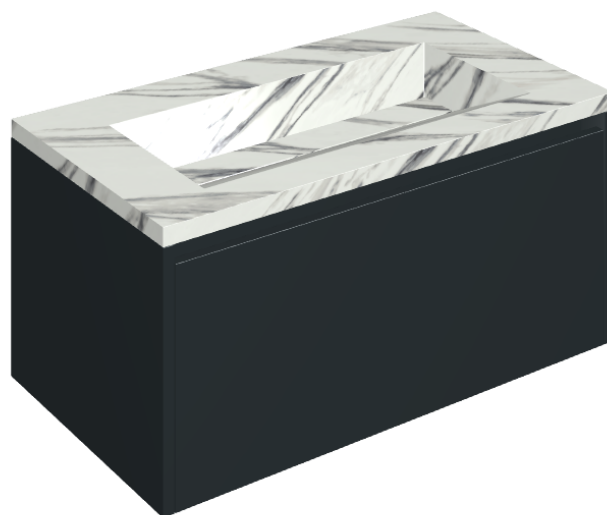

SCHEDA DI CONFIGURAZIONE

Cod. art.:

620810000025

Fly Air

Washbasin 90 Black

Rivestimento del
prodotto

Charme Deluxe
Statuario Fantastico
Matt

I colori e le altre caratteristiche estetiche delle piastrelle presenti nelle illustrazioni presenti sul sito sono puramente indicativi. Guarda sempre i campioni di persona prima dell'acquisto.