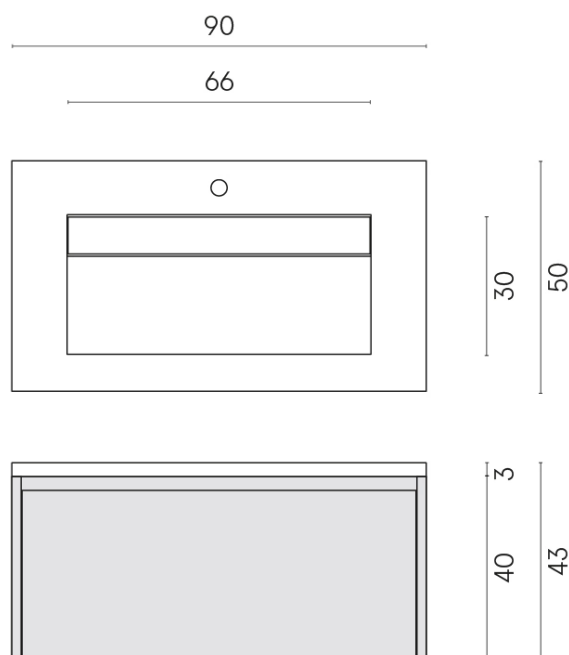

SCHEDA DI CONFIGURAZIONE

Cod. art.: 620810000025

Fly Air

Washbasin 90 Black

Rivestimento del
prodotto

Charme Deluxe
Sahara Noir Matt

I colori e le altre caratteristiche estetiche delle piastrelle presenti nelle illustrazioni presenti sul sito sono puramente indicativi. Guarda sempre i campioni di persona prima dell'acquisto.