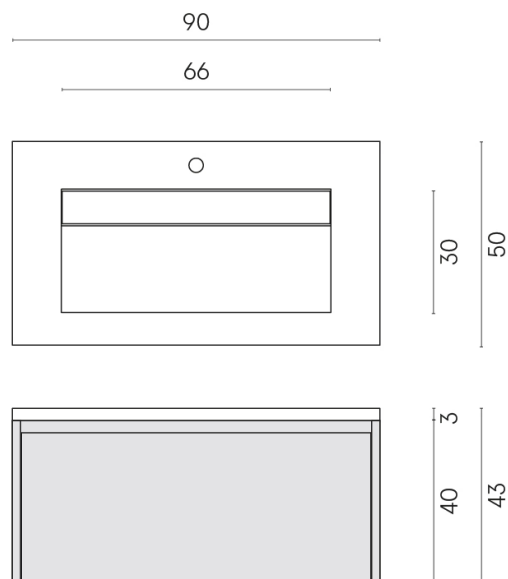

SCHEDA DI CONFIGURAZIONE

Cod. art.: 620810000025

Fly Air

Washbasin 90 Black

Rivestimento del prodotto

Charme Advance
Travertino Romano
Honed Satin

I colori e le altre caratteristiche estetiche delle piastrelle presenti nelle illustrazioni presenti sul sito sono puramente indicativi. Guarda sempre i campioni di persona prima dell'acquisto.