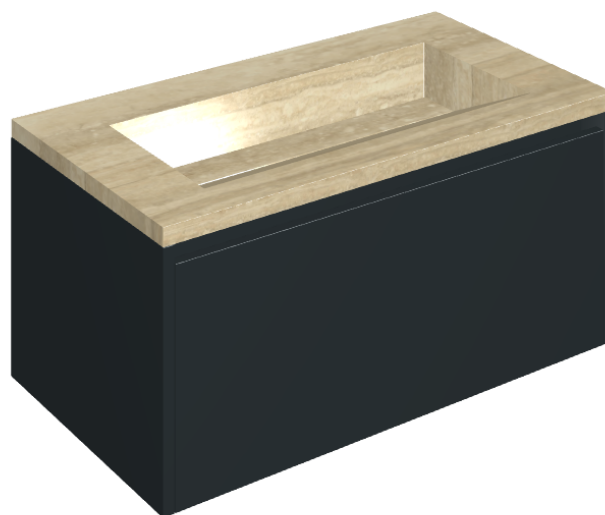

## Washbasin 90 Black

**Rivestimento del prodotto**

Charme Advance  
Travertino Romano  
Honed Satin

I colori e le altre caratteristiche estetiche delle piastrelle presenti nelle illustrazioni presenti sul sito sono puramente indicativi. Guarda sempre i campioni di persona prima dell'acquisto.