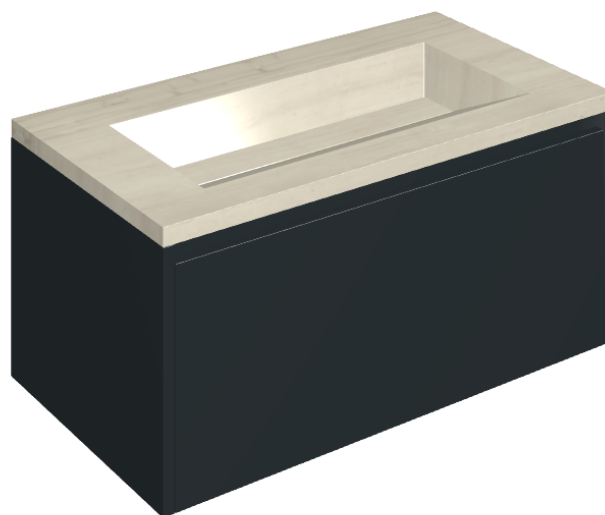

SCHEDA DI CONFIGURAZIONE

Cod. art.: 620810000025

Fly Air

Washbasin 90 Black

Rivestimento del prodotto

Charme Advance Silk
Grey Honed Satin

I colori e le altre caratteristiche estetiche delle piastrelle presenti nelle illustrazioni presenti sul sito sono puramente indicativi. Guarda sempre i campioni di persona prima dell'acquisto.