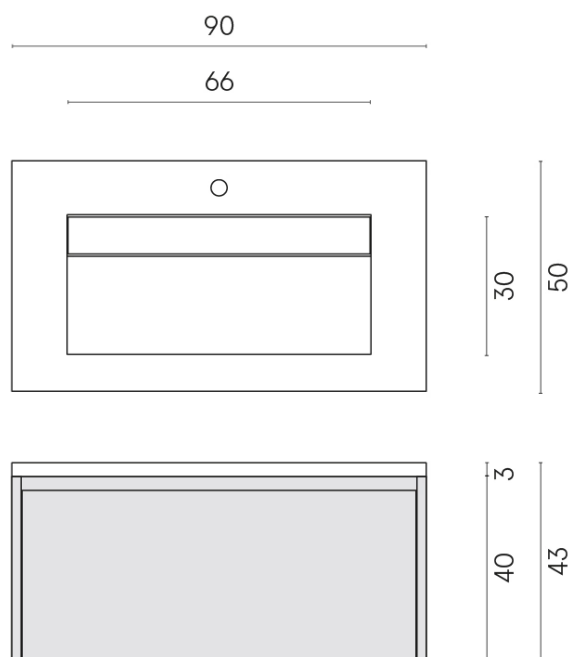

SCHEDA DI CONFIGURAZIONE

Cod. art.: 620810000025

Fly Air

Washbasin 90 Black

Rivestimento del
prodotto
Charme Advance
Elegant Brown Lux

I colori e le altre caratteristiche estetiche delle piastrelle presenti nelle illustrazioni presenti sul sito sono puramente indicativi. Guarda sempre i campioni di persona prima dell'acquisto.