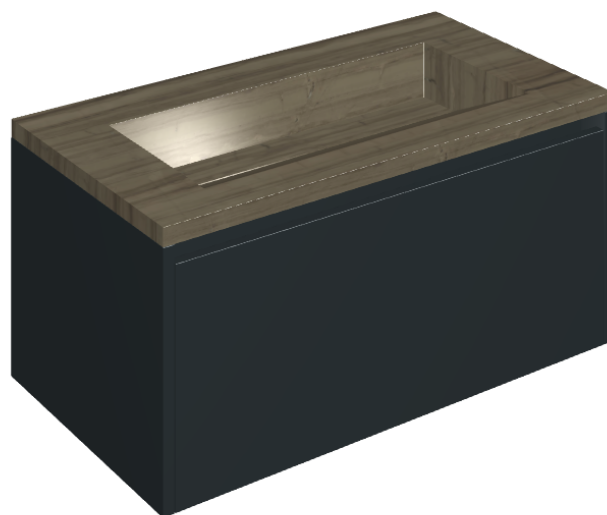

SCHEDA DI CONFIGURAZIONE

Cod. art.: 620810000025

Fly Air

Washbasin 90 Black

Rivestimento del
prodotto
Charme Advance
Elegant Brown Lux

I colori e le altre caratteristiche estetiche delle piastrelle presenti nelle illustrazioni presenti sul sito sono puramente indicativi. Guarda sempre i campioni di persona prima dell'acquisto.