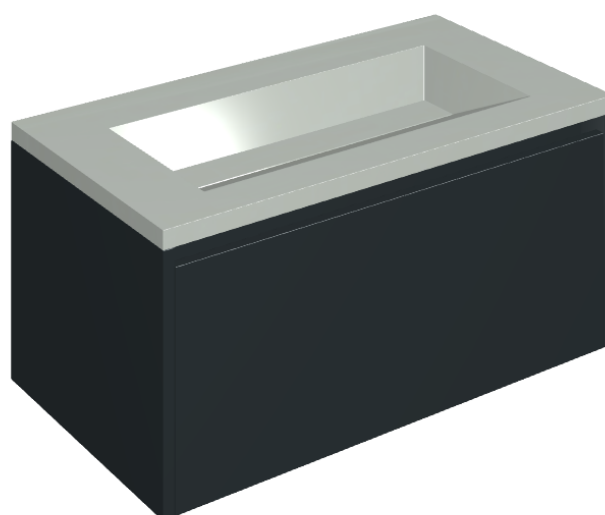

SCHEDA DI CONFIGURAZIONE

Cod. art.: 620810000025

Fly Air

Washbasin 90 Black

Rivestimento del
prodotto

Metropolis Glass Sky
Lux

I colori e le altre caratteristiche estetiche delle piastrelle presenti nelle illustrazioni presenti sul sito sono puramente indicativi. Guarda sempre i campioni di persona prima dell'acquisto.