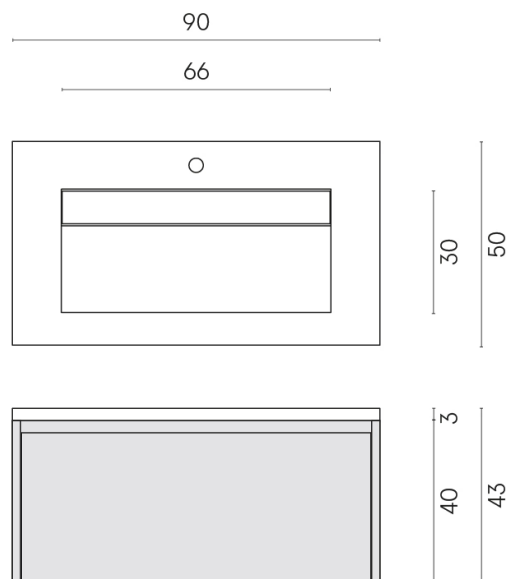

SCHEDA DI CONFIGURAZIONE

Cod. art.:

620810000025

Fly Air

Washbasin 90 Black

Rivestimento del
prodotto

Metropolis Glass Sky
Lux

I colori e le altre caratteristiche estetiche delle piastrelle presenti nelle illustrazioni presenti sul sito sono puramente indicativi. Guarda sempre i campioni di persona prima dell'acquisto.