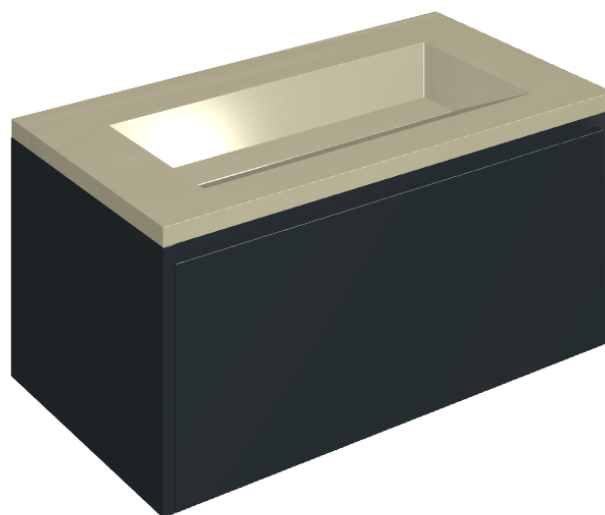

SCHEDA DI CONFIGURAZIONE

Cod. art.:

620810000025

Fly Air

Washbasin 90 Black

Rivestimento del
prodotto

Metropolis Glass Sand
Lux

I colori e le altre caratteristiche estetiche delle piastrelle presenti nelle illustrazioni presenti sul sito sono puramente indicativi. Guarda sempre i campioni di persona prima dell'acquisto.