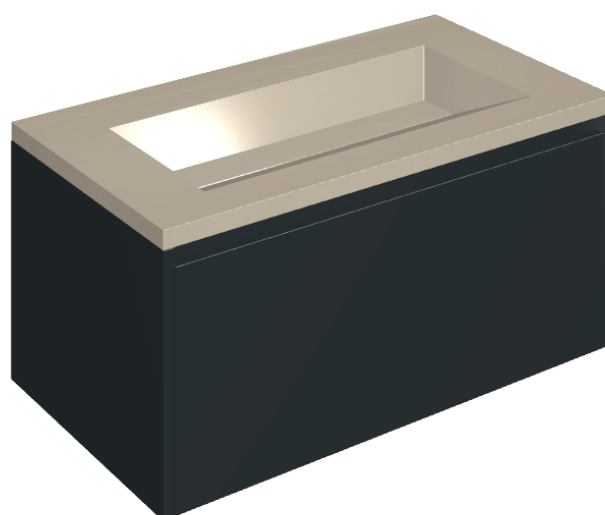

SCHEDA DI CONFIGURAZIONE

Cod. art.:

620810000025

Fly Air

Washbasin 90 Black

Rivestimento del
prodotto

Metropolis Glass
Powder Lux

I colori e le altre caratteristiche estetiche delle piastrelle presenti nelle illustrazioni presenti sul sito sono puramente indicativi. Guarda sempre i campioni di persona prima dell'acquisto.