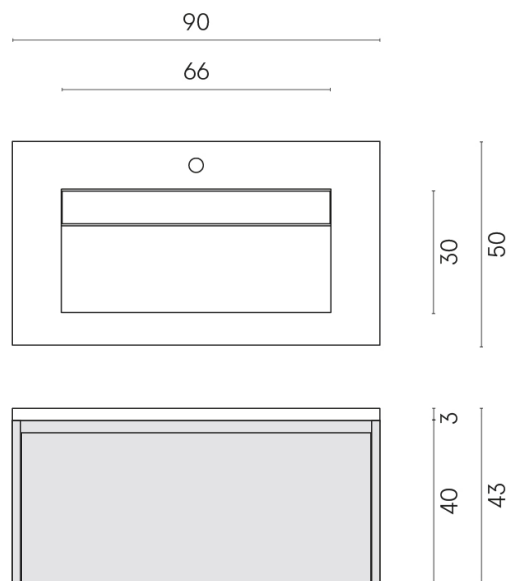

SCHEDA DI CONFIGURAZIONE

Cod. art.: 620810000025

Fly Air

Washbasin 90 Black

Rivestimento del
prodotto
Metropolis Desert
Beige Matt

I colori e le altre caratteristiche estetiche delle piastrelle presenti nelle illustrazioni presenti sul sito sono puramente indicativi. Guarda sempre i campioni di persona prima dell'acquisto.

Trova il punto vendita
autorizzato più vicino:

<https://kz.italonceramica.ru/ru/home/dealer/>