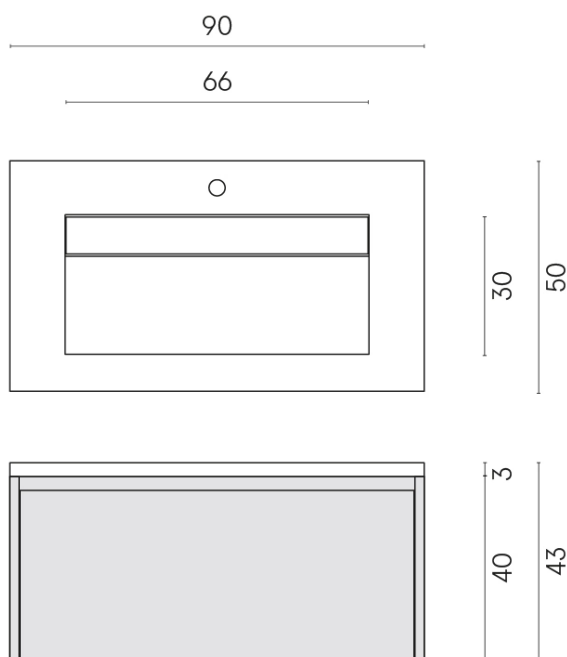

SCHEDA DI CONFIGURAZIONE

Cod. art.: 620810000025

Fly Air

Washbasin 90 Black

Rivestimento del prodotto
Metropolis Desert
Beige Matt

I colori e le altre caratteristiche estetiche delle piastrelle presenti nelle illustrazioni presenti sul sito sono puramente indicativi. Guarda sempre i campioni di persona prima dell'acquisto.