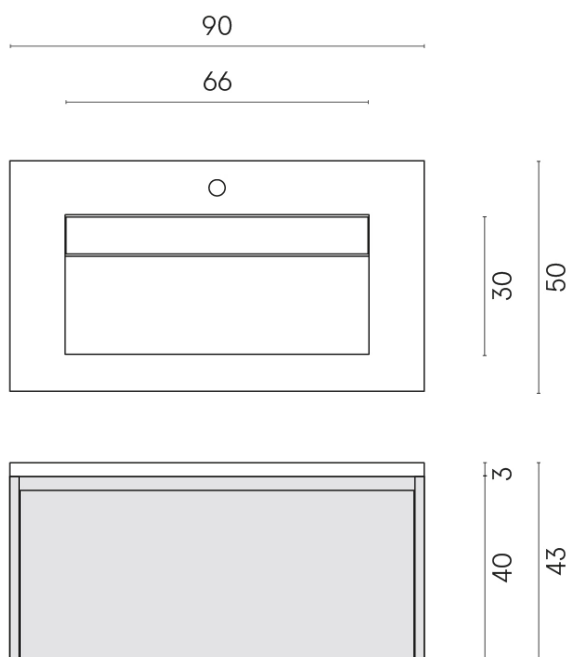

SCHEDA DI CONFIGURAZIONE

Cod. art.:

620810000025

Fly Air

Washbasin 90 Black

Rivestimento del
prodotto

Metropolis Absolut
Silver Matt

I colori e le altre caratteristiche estetiche delle piastrelle presenti nelle illustrazioni presenti sul sito sono puramente indicativi. Guarda sempre i campioni di persona prima dell'acquisto.

Trova il punto vendita
autorizzato più vicino:

<https://kz.italonceramica.ru/ru/home/dealer/>

ITALON HOME

© COPYRIGHT ITALON - АО Керамогранитный завод 142800, Россия, Московская область, г. Ступино, Староситненское шоссе, вл. 32 - Тел. +7 495 2251322 / Факс +7 495 2251346