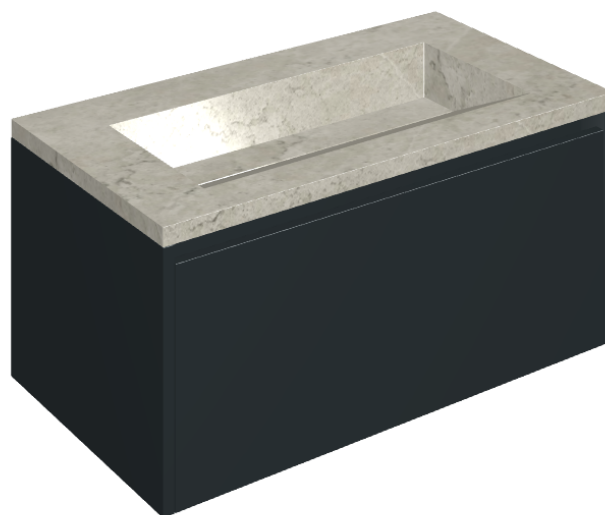

SCHEDA DI CONFIGURAZIONE

Cod. art.:

620810000025

Fly Air

Washbasin 90 Black

Rivestimento del
prodotto

Metropolis Absolut
Silver Matt

I colori e le altre caratteristiche estetiche delle piastrelle presenti nelle illustrazioni presenti sul sito sono puramente indicativi. Guarda sempre i campioni di persona prima dell'acquisto.