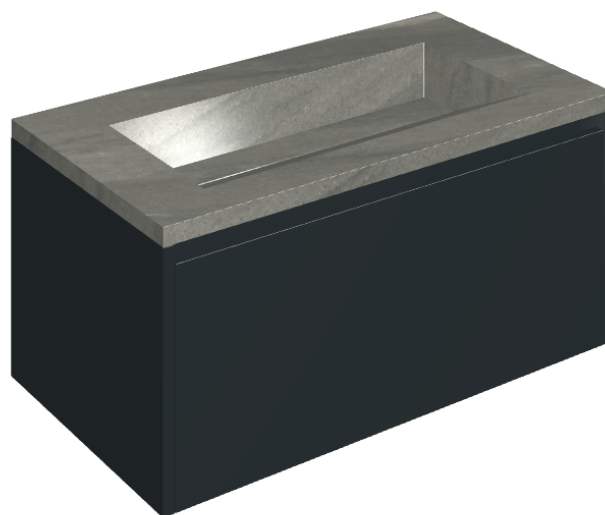

## Washbasin 90 Black

Rivestimento del  
prodotto

Metropolis Graphtie  
Dark Matt

I colori e le altre caratteristiche estetiche delle piastrelle presenti nelle illustrazioni presenti sul sito sono puramente indicativi. Guarda sempre i campioni di persona prima dell'acquisto.