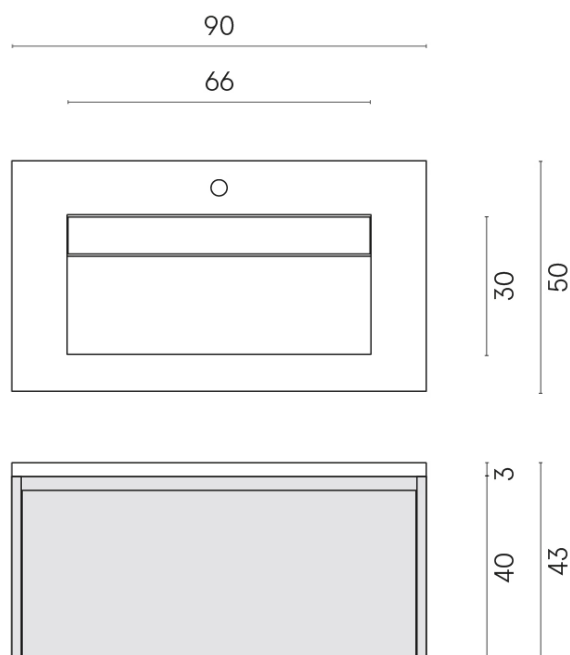

SCHEDA DI CONFIGURAZIONE

Cod. art.: 620810000025

Fly Air

Washbasin 90 Black

Rivestimento del
prodotto
Metropolis Imperial
Black Matt

I colori e le altre caratteristiche estetiche delle piastrelle presenti nelle illustrazioni presenti sul sito sono puramente indicativi. Guarda sempre i campioni di persona prima dell'acquisto.