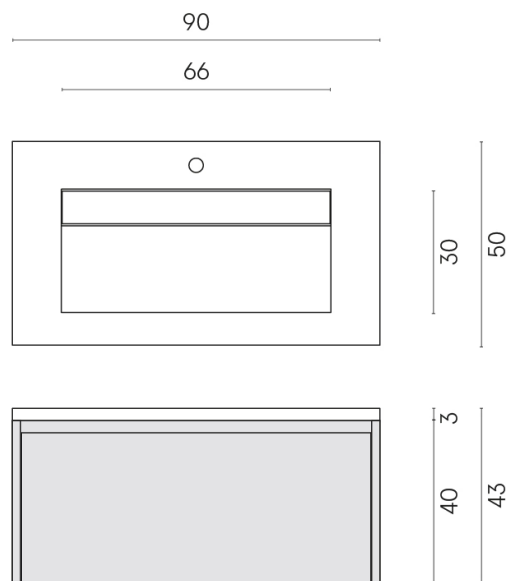

SCHEDA DI CONFIGURAZIONE

Cod. art.: 620810000025

Fly Air

Washbasin 90 Black

Rivestimento del
prodotto

Stellaris Carrara Ivory
Matt

I colori e le altre caratteristiche estetiche delle piastrelle presenti nelle illustrazioni presenti sul sito sono puramente indicativi. Guarda sempre i campioni di persona prima dell'acquisto.