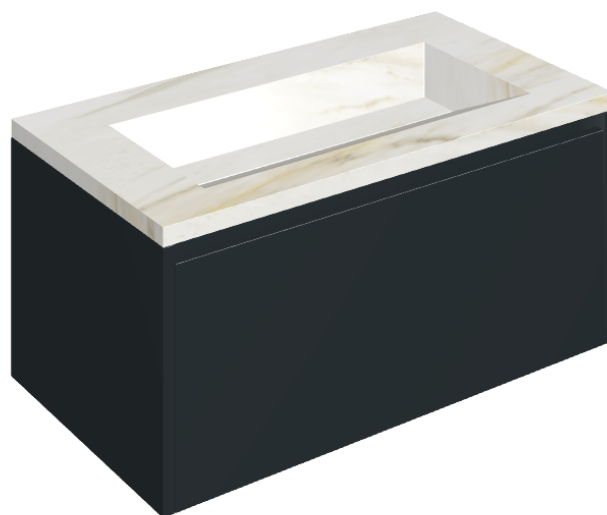

SCHEDA DI CONFIGURAZIONE

Cod. art.: 620810000025

Fly Air

Washbasin 90 Black

Rivestimento del
prodotto

Stellaris Carrara Ivory
Matt

I colori e le altre caratteristiche estetiche delle piastrelle presenti nelle illustrazioni presenti sul sito sono puramente indicativi. Guarda sempre i campioni di persona prima dell'acquisto.