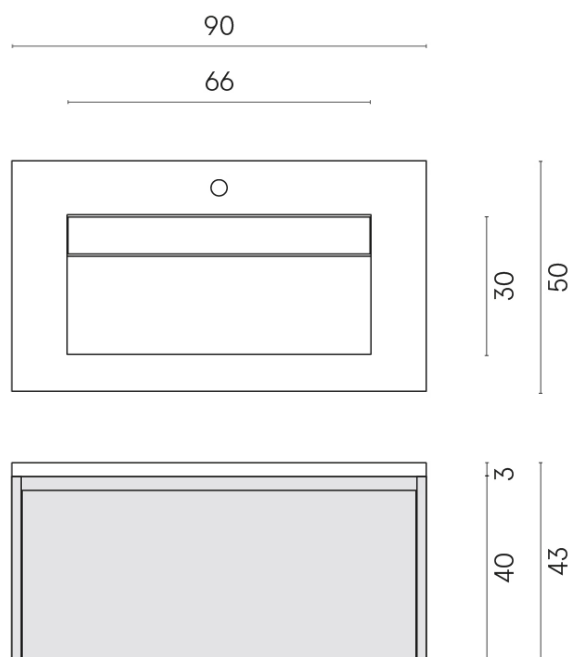

SCHEDA DI CONFIGURAZIONE

Cod. art.: 620810000025

Fly Air

Washbasin 90 Black

Rivestimento del
prodotto

Stellaris Dover Light
Matt

I colori e le altre caratteristiche estetiche delle piastrelle presenti nelle illustrazioni presenti sul sito sono puramente indicativi. Guarda sempre i campioni di persona prima dell'acquisto.