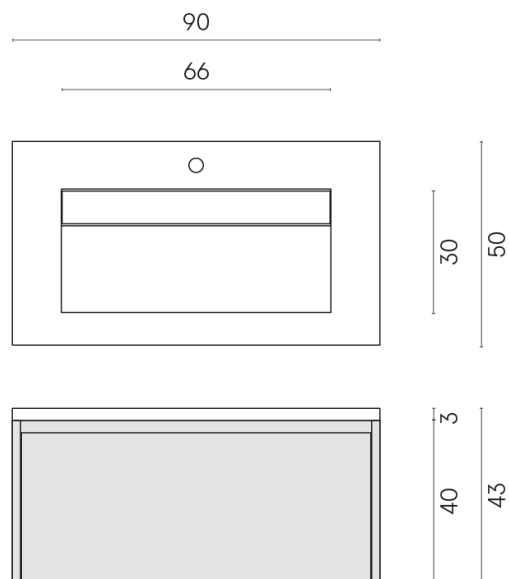

SCHEDA DI CONFIGURAZIONE

Cod. art.:

620810000025

Fly Air

Washbasin 90 Black

Rivestimento del
prodotto

Materia Magnesio
Honed Satin

I colori e le altre caratteristiche estetiche delle piastrelle presenti nelle illustrazioni presenti sul sito sono puramente indicativi. Guarda sempre i campioni di persona prima dell'acquisto.