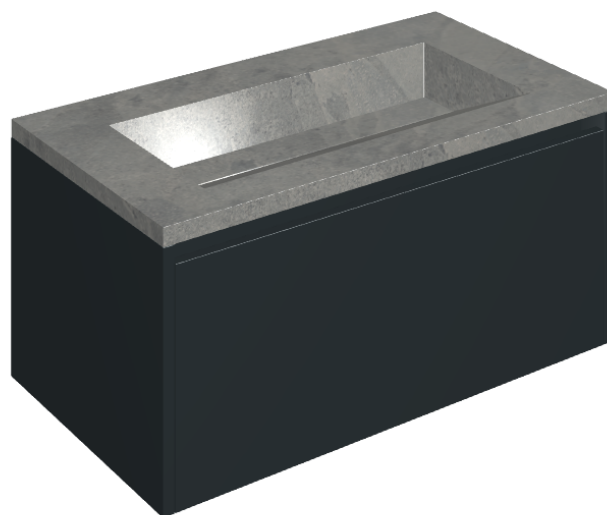

SCHEDA DI CONFIGURAZIONE

Cod. art.:

620810000025

Fly Air

Washbasin 90 Black

Rivestimento del
prodotto

Materia Carbonio
Honed Satin

I colori e le altre caratteristiche estetiche delle piastrelle presenti nelle illustrazioni presenti sul sito sono puramente indicativi. Guarda sempre i campioni di persona prima dell'acquisto.