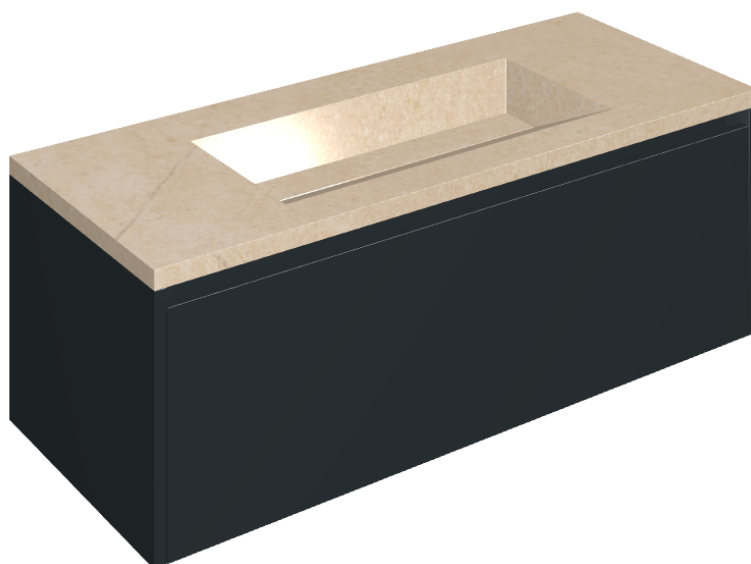

SCHEDA DI CONFIGURAZIONE

Cod. art.: 620810000026

Fly Air

Washbasin 120 Black

Rivestimento del
prodotto

Contempora Flare
Honed Satin

I colori e le altre caratteristiche estetiche delle piastrelle presenti nelle illustrazioni presenti sul sito sono puramente indicativi. Guarda sempre i campioni di persona prima dell'acquisto.