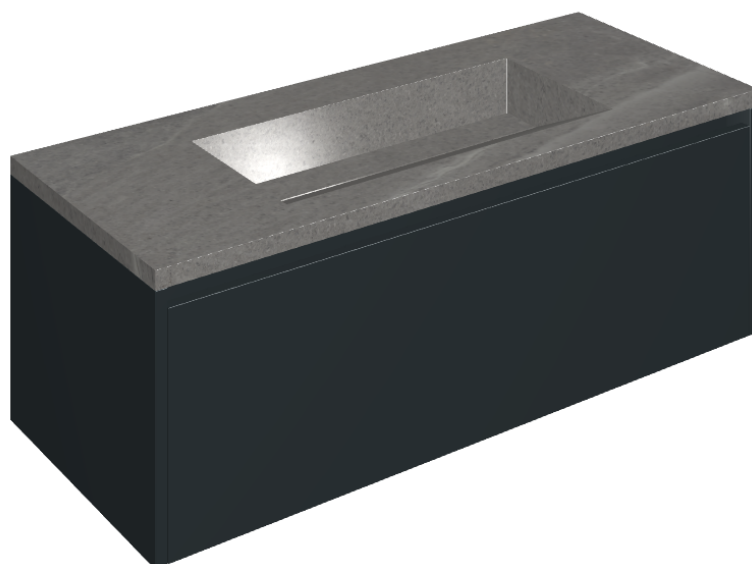

SCHEDA DI CONFIGURAZIONE

Cod. art.: 620810000026

Fly Air

Washbasin 120 Black

Rivestimento del
prodotto

Contempora Carbon
Honed Satin

I colori e le altre caratteristiche estetiche delle piastrelle presenti nelle illustrazioni presenti sul sito sono puramente indicativi. Guarda sempre i campioni di persona prima dell'acquisto.