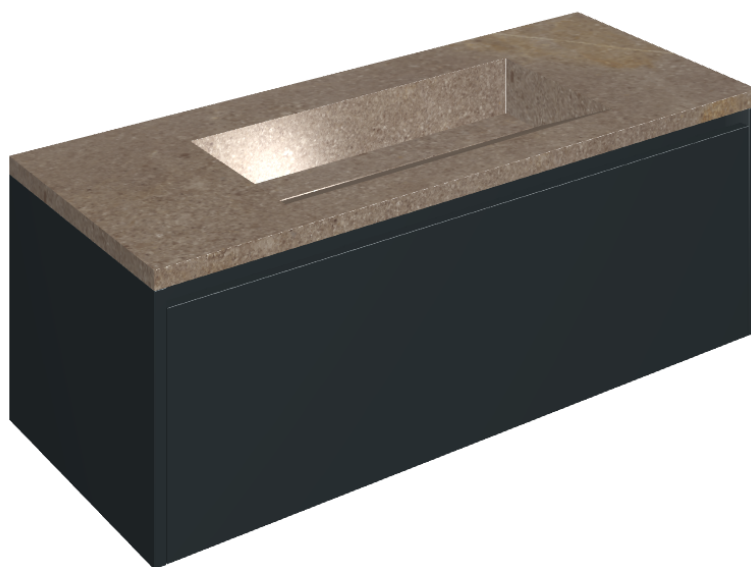

SCHEDA DI CONFIGURAZIONE

Cod. art.: 620810000026

Fly Air

Washbasin 120 Black

Rivestimento del
prodotto

Contempora Burn
Honed Satin

I colori e le altre caratteristiche estetiche delle piastrelle presenti nelle illustrazioni presenti sul sito sono puramente indicativi. Guarda sempre i campioni di persona prima dell'acquisto.