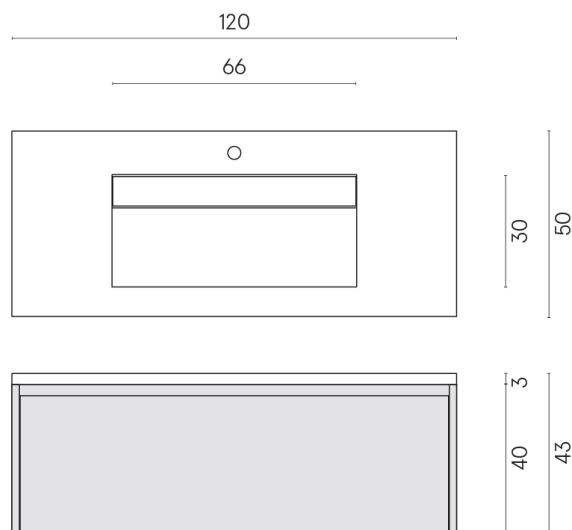

SCHEDA DI CONFIGURAZIONE

Cod. art.: 620810000026

Fly Air

Washbasin 120 Black

Rivestimento del
prodotto

Contempora Burn
Honed Satin

I colori e le altre caratteristiche estetiche delle piastrelle presenti nelle illustrazioni presenti sul sito sono puramente indicativi. Guarda sempre i campioni di persona prima dell'acquisto.