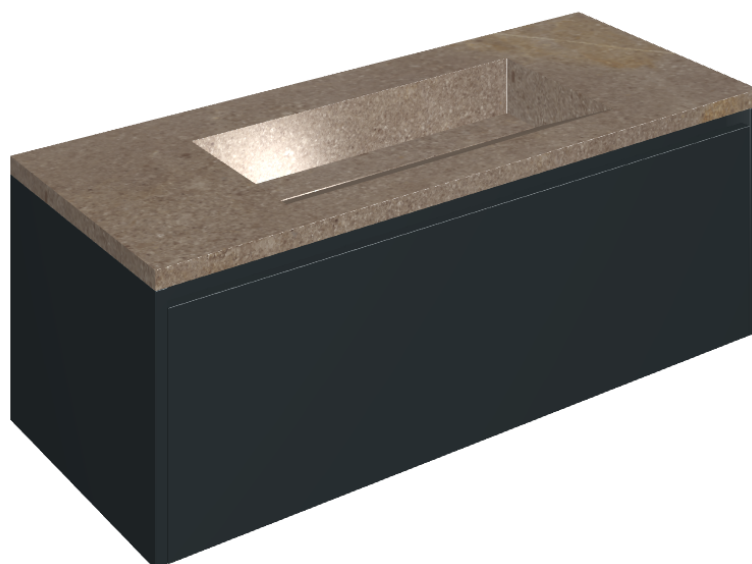

SCHEDA DI CONFIGURAZIONE

Cod. art.: 620810000026

Fly Air

Washbasin 120 Black

Rivestimento del
prodotto

Contempora Burn
Honed Satin

I colori e le altre caratteristiche estetiche delle piastrelle presenti nelle illustrazioni presenti sul sito sono puramente indicativi. Guarda sempre i campioni di persona prima dell'acquisto.