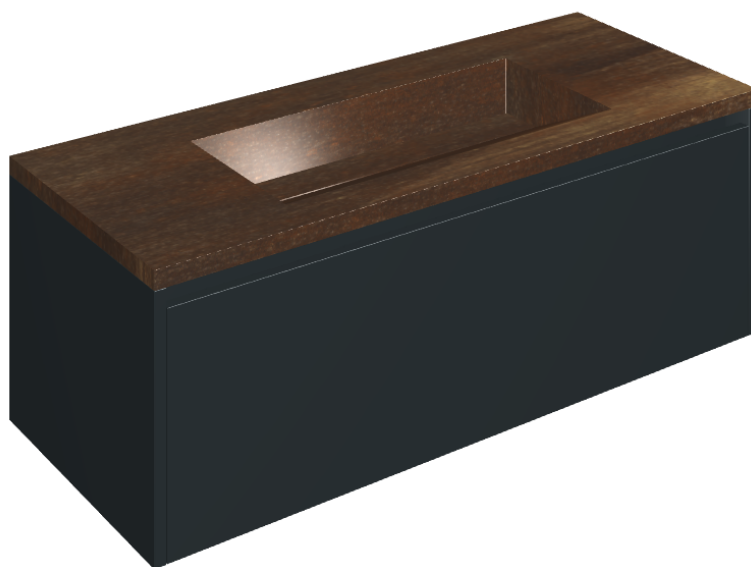

## Washbasin 120 Black

Rivestimento del  
prodotto  
Surface Corten Matt

I colori e le altre caratteristiche estetiche delle piastrelle presenti nelle illustrazioni presenti sul sito sono puramente indicativi. Guarda sempre i campioni di persona prima dell'acquisto.