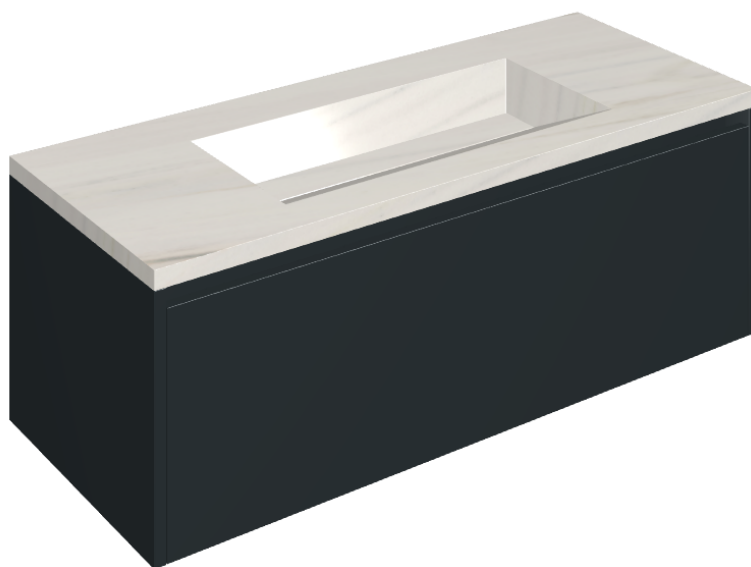

SCHEDA DI CONFIGURAZIONE

Cod. art.: 620810000026

Fly Air

Washbasin 120 Black

Rivestimento del
prodotto
Charme Extra Lasa
Matt

I colori e le altre caratteristiche estetiche delle piastrelle presenti nelle illustrazioni presenti sul sito sono puramente indicativi. Guarda sempre i campioni di persona prima dell'acquisto.