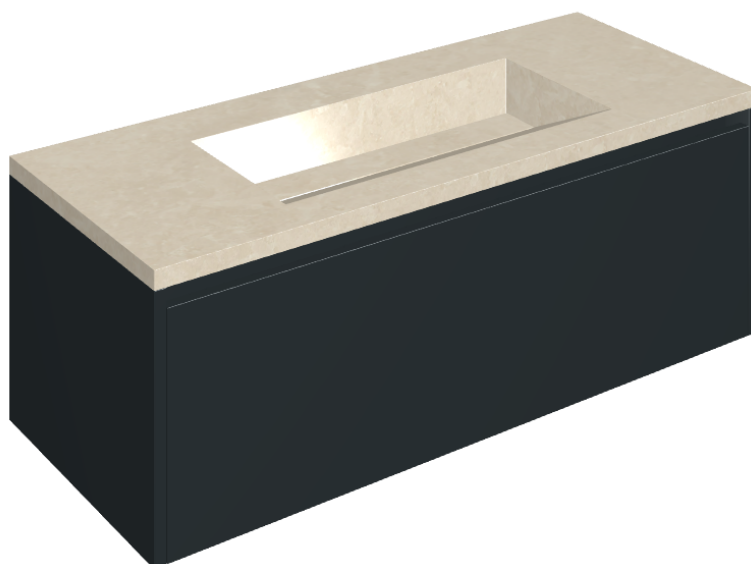

SCHEDA DI CONFIGURAZIONE

Cod. art.: 620810000026

Fly Air

Washbasin 120 Black

Rivestimento del
prodotto

Genesis Moon White
Matt

I colori e le altre caratteristiche estetiche delle piastrelle presenti nelle illustrazioni presenti sul sito sono puramente indicativi. Guarda sempre i campioni di persona prima dell'acquisto.

Trova il punto vendita
autorizzato più vicino:

<https://kz.italonceramica.ru/ru/home/dealer/>

ITALON HOME

© COPYRIGHT ITALON - АО Керамогранитный завод 142800, Россия, Московская область, г. Ступино, Староситненское шоссе, вл. 32 - Тел. +7 495 2251322 / Факс +7 495 2251346