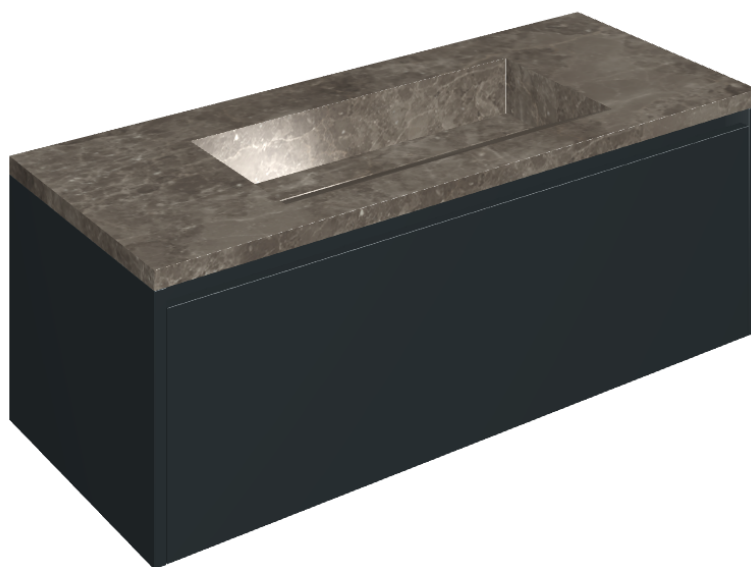

SCHEDA DI CONFIGURAZIONE

Cod. art.: 620810000026

Fly Air

Washbasin 120 Black

Rivestimento del prodotto

Room Grey Stone
Honed Satin

I colori e le altre caratteristiche estetiche delle piastrelle presenti nelle illustrazioni presenti sul sito sono puramente indicativi. Guarda sempre i campioni di persona prima dell'acquisto.