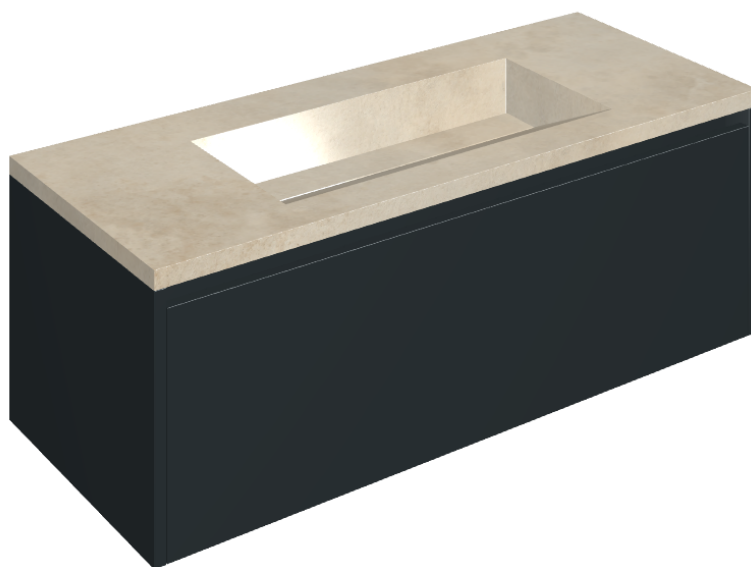

SCHEDA DI CONFIGURAZIONE

Cod. art.: 620810000026

Fly Air

Washbasin 120 Black

Rivestimento del
prodotto

Millennium Dust Matt

I colori e le altre caratteristiche estetiche delle piastrelle presenti nelle illustrazioni presenti sul sito sono puramente indicativi. Guarda sempre i campioni di persona prima dell'acquisto.