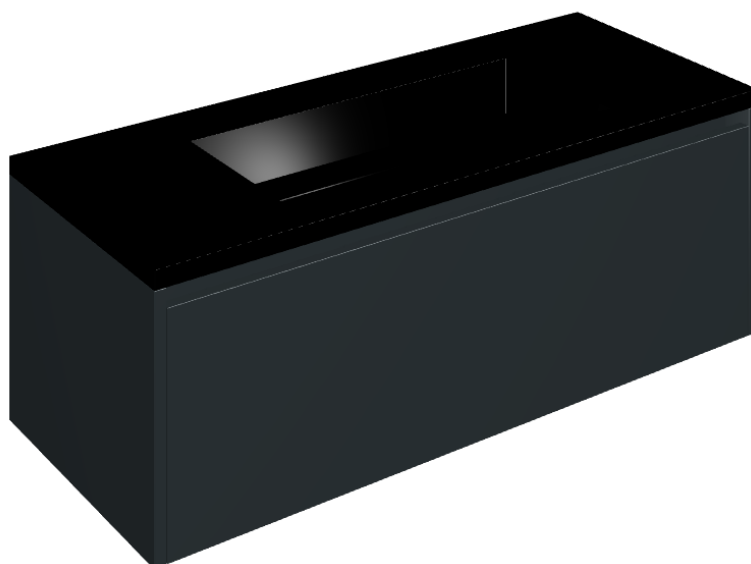

SCHEDA DI CONFIGURAZIONE

Cod. art.: 620810000026

Fly Air

Washbasin 120 Black

Rivestimento del
prodotto

Charme Deluxe
Bianco Michelangelo
Matt

I colori e le altre caratteristiche estetiche delle piastrelle presenti nelle illustrazioni presenti sul sito sono puramente indicativi. Guarda sempre i campioni di persona prima dell'acquisto.