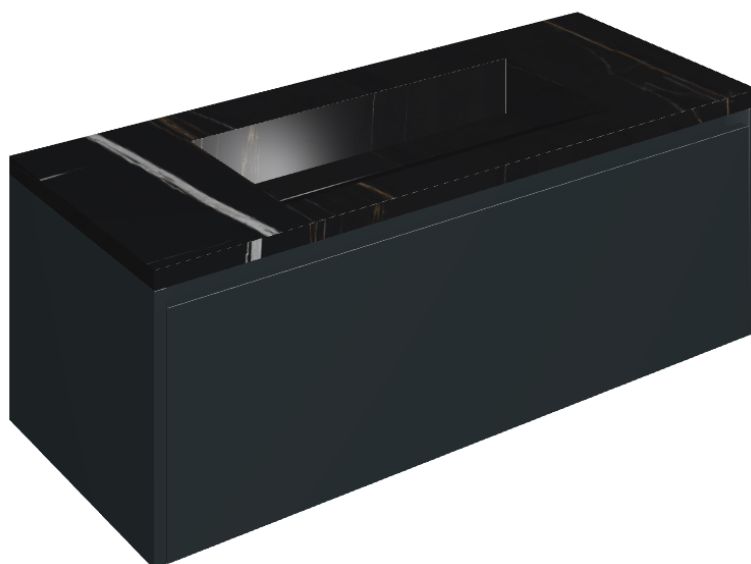

## Washbasin 120 Black

Rivestimento del  
prodotto

Charme Deluxe  
Sahara Noir Matt

I colori e le altre caratteristiche estetiche delle piastrelle presenti nelle illustrazioni presenti sul sito sono puramente indicativi. Guarda sempre i campioni di persona prima dell'acquisto.