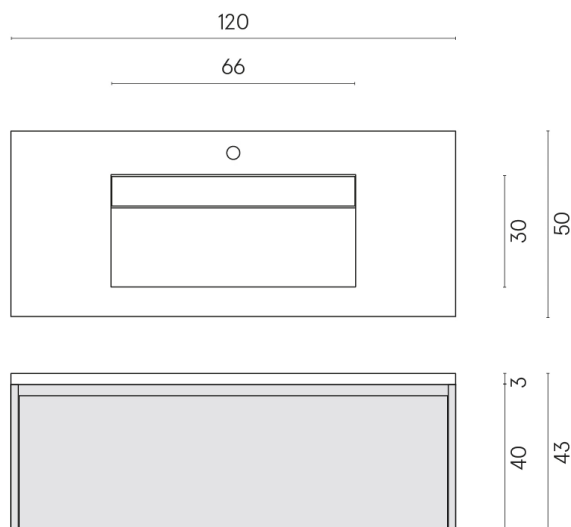

SCHEDA DI CONFIGURAZIONE

Cod. art.: 620810000026

Fly Air

Washbasin 120 Black

Rivestimento del
prodotto

Charme Advance
Elegant Brown Lux

I colori e le altre caratteristiche estetiche delle piastrelle presenti nelle illustrazioni presenti sul sito sono puramente indicativi. Guarda sempre i campioni di persona prima dell'acquisto.