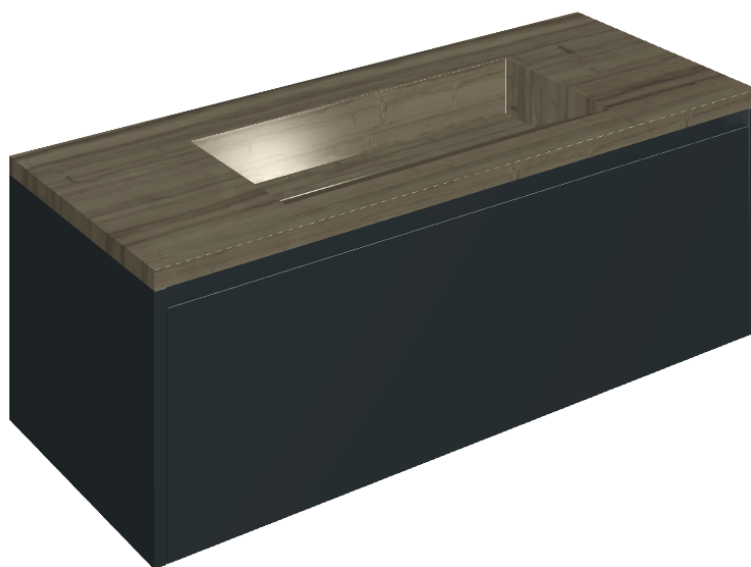

## Washbasin 120 Black

Rivestimento del  
prodotto

Charme Advance  
Elegant Brown Lux

I colori e le altre caratteristiche estetiche delle piastrelle presenti nelle illustrazioni presenti sul sito sono puramente indicativi. Guarda sempre i campioni di persona prima dell'acquisto.