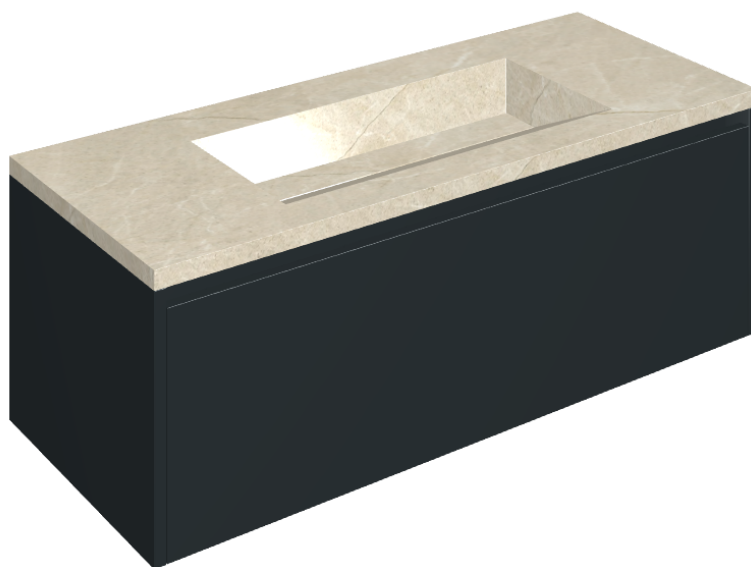

SCHEDA DI CONFIGURAZIONE

Cod. art.: 620810000026

Fly Air

Washbasin 120 Black

Rivestimento del
prodotto
Metropolis Desert
Beige Matt

I colori e le altre caratteristiche estetiche delle piastrelle presenti nelle illustrazioni presenti sul sito sono puramente indicativi. Guarda sempre i campioni di persona prima dell'acquisto.