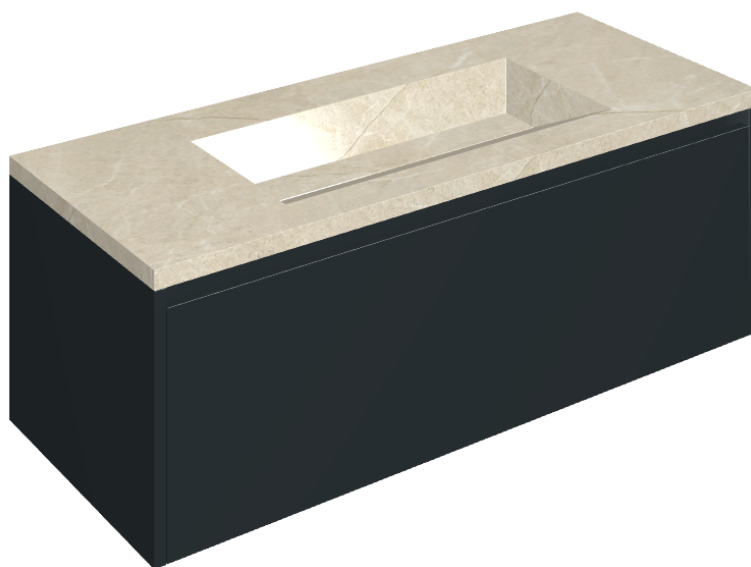

## Washbasin 120 Black

Rivestimento del  
prodotto  
Metropolis Desert  
Beige Matt

I colori e le altre caratteristiche estetiche delle piastrelle presenti nelle illustrazioni presenti sul sito sono puramente indicativi. Guarda sempre i campioni di persona prima dell'acquisto.