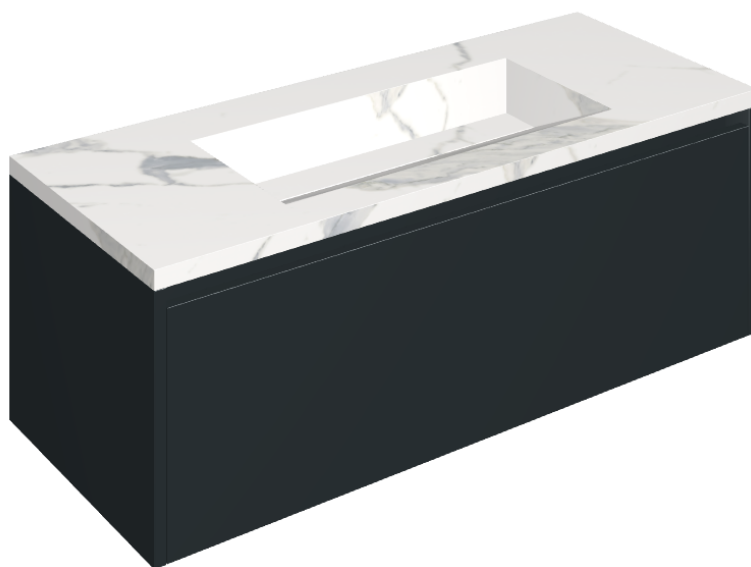

## Washbasin 120 Black

Rivestimento del  
prodotto

Stellaris Statuario  
White Matt

I colori e le altre caratteristiche estetiche delle piastrelle presenti nelle illustrazioni presenti sul sito sono puramente indicativi. Guarda sempre i campioni di persona prima dell'acquisto.