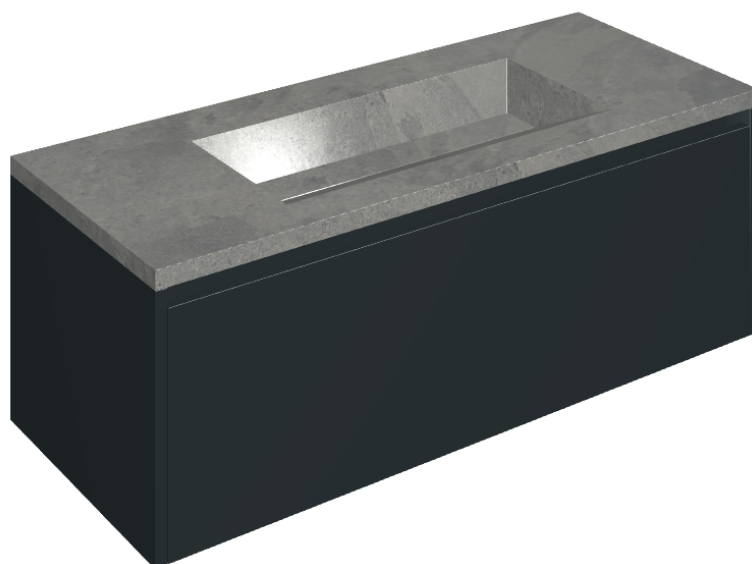

## Washbasin 120 Black

Rivestimento del  
prodotto

Materia Carbonio  
Honed Satin

I colori e le altre caratteristiche estetiche delle piastrelle presenti nelle illustrazioni presenti sul sito sono puramente indicativi. Guarda sempre i campioni di persona prima dell'acquisto.